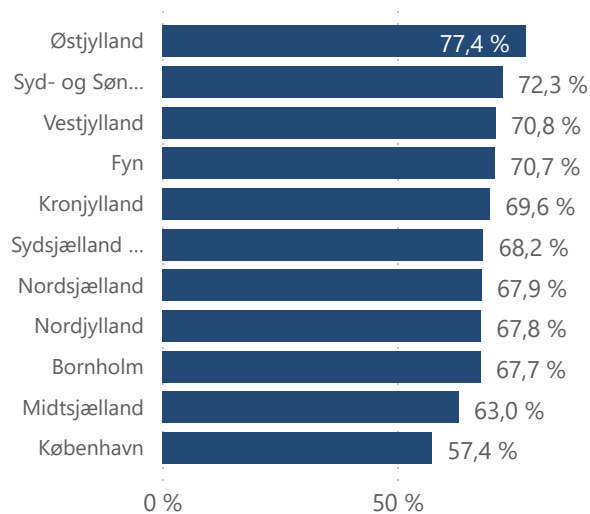

## Prøveafvikling - november 2023

Praktisk/Teori Område	Praktisk				Teori				Total			
	Afviklede	Ikke bookede	Aflyste	Beståelsesprocent	Afviklede	Ikke bookede	Aflyste	Beståelsesprocent	Afviklede	Ikke bookede	Aflyste	Beståelsesprocent
Bornholm	111	8	15	71,2 %	124	29		64,5 %	<b>235</b>	<b>37</b>	<b>15</b>	<b>67,7 %</b>
Fyn	1.150	6	69	71,7 %	1.340	52	13	69,9 %	<b>2.490</b>	<b>58</b>	<b>82</b>	<b>70,7 %</b>
Kronjylland	1.391	16	151	70,5 %	1.695	321	2	69,0 %	<b>3.086</b>	<b>337</b>	<b>153</b>	<b>69,6 %</b>
København	3.717	36	329	52,3 %	2.607	167		64,6 %	<b>6.324</b>	<b>203</b>	<b>329</b>	<b>57,4 %</b>
Midtsjælland	1.476	58	220	58,9 %	2.208	118	2	65,7 %	<b>3.684</b>	<b>176</b>	<b>222</b>	<b>63,0 %</b>
Nordjylland	1.413	27	128	70,8 %	1.465	158	11	64,8 %	<b>2.878</b>	<b>185</b>	<b>139</b>	<b>67,8 %</b>
Nordsjælland	1.657	34	236	65,6 %	2.214	50	4	69,6 %	<b>3.871</b>	<b>84</b>	<b>240</b>	<b>67,9 %</b>
Syd- og Sønderjylland	1.489	13	48	78,6 %	1.721	171	27	66,9 %	<b>3.210</b>	<b>184</b>	<b>75</b>	<b>72,3 %</b>
Sydsjælland og Lolland Falster	1.045	40	79	67,9 %	1.310	37	30	68,5 %	<b>2.355</b>	<b>77</b>	<b>109</b>	<b>68,2 %</b>
Vestjylland	1.681	36	80	72,3 %	1.698	142	1	69,4 %	<b>3.379</b>	<b>178</b>	<b>81</b>	<b>70,8 %</b>
Østjylland	1.398	20	94	83,2 %	1.672	183		72,6 %	<b>3.070</b>	<b>203</b>	<b>94</b>	<b>77,4 %</b>
<b>Total</b>	<b>16.528</b>	<b>294</b>	<b>1.449</b>	<b>66,8 %</b>	<b>18.054</b>	<b>1.428</b>	<b>90</b>	<b>67,8 %</b>	<b>34.582</b>	<b>1.722</b>	<b>1.539</b>	<b>67,4 %</b>

### Beståelsesprocent efter område