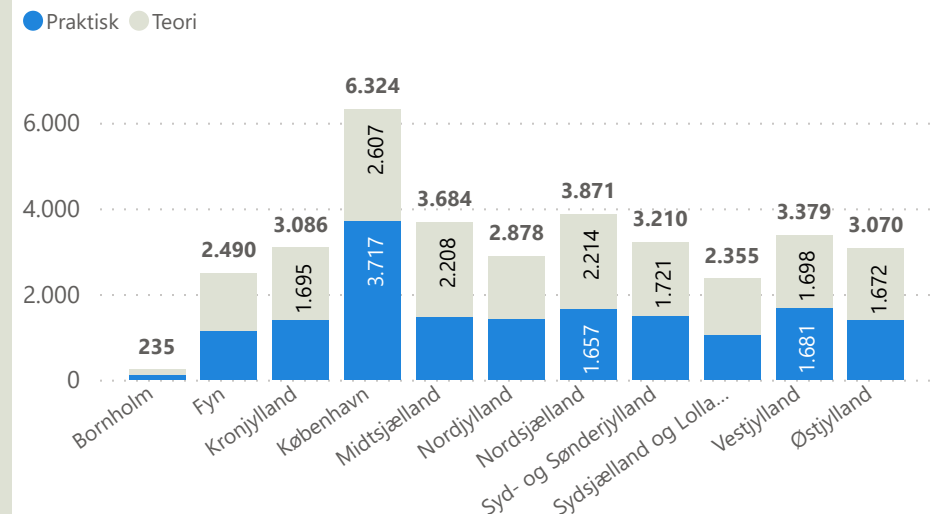

## Prøveafvikling - november 2023

Praktisk/Teori Område	Praktisk				Teori				Total			
	Afviklede	Ikke bookede	Aflyste	Beståelsesprocent	Afviklede	Ikke bookede	Aflyste	Beståelsesprocent	Afviklede	Ikke bookede	Aflyste	Beståelsesprocent
Bornholm	111	8	15	71,2 %	124	29		64,5 %	<b>235</b>	<b>37</b>	<b>15</b>	<b>67,7 %</b>
Fyn	1.150	6	69	71,7 %	1.340	52	13	69,9 %	<b>2.490</b>	<b>58</b>	<b>82</b>	<b>70,7 %</b>
Kronjylland	1.391	16	151	70,5 %	1.695	321	2	69,0 %	<b>3.086</b>	<b>337</b>	<b>153</b>	<b>69,6 %</b>
København	3.717	36	329	52,3 %	2.607	167		64,6 %	<b>6.324</b>	<b>203</b>	<b>329</b>	<b>57,4 %</b>
Midtsjælland	1.476	58	220	58,9 %	2.208	118	2	65,7 %	<b>3.684</b>	<b>176</b>	<b>222</b>	<b>63,0 %</b>
Nordjylland	1.413	27	128	70,8 %	1.465	158	11	64,8 %	<b>2.878</b>	<b>185</b>	<b>139</b>	<b>67,8 %</b>
Nordsjælland	1.657	34	236	65,6 %	2.214	50	4	69,6 %	<b>3.871</b>	<b>84</b>	<b>240</b>	<b>67,9 %</b>
Syd- og Sønderjylland	1.489	13	48	78,6 %	1.721	171	27	66,9 %	<b>3.210</b>	<b>184</b>	<b>75</b>	<b>72,3 %</b>
Sydsjælland og Lolland Falster	1.045	40	79	67,9 %	1.310	37	30	68,5 %	<b>2.355</b>	<b>77</b>	<b>109</b>	<b>68,2 %</b>
Vestjylland	1.681	36	80	72,3 %	1.698	142	1	69,4 %	<b>3.379</b>	<b>178</b>	<b>81</b>	<b>70,8 %</b>
Østjylland	1.398	20	94	83,2 %	1.672	183		72,6 %	<b>3.070</b>	<b>203</b>	<b>94</b>	<b>77,4 %</b>
<b>Total</b>	<b>16.528</b>	<b>294</b>	<b>1.449</b>	<b>66,8 %</b>	<b>18.054</b>	<b>1.428</b>	<b>90</b>	<b>67,8 %</b>	<b>34.582</b>	<b>1.722</b>	<b>1.539</b>	<b>67,4 %</b>

### Beståelsesprocent efter område

### Afviklede prøver efter resultat

### Afviklede prøver efter område