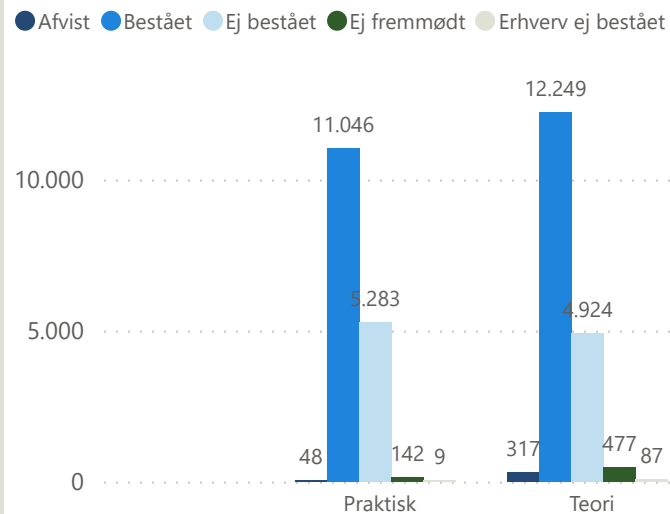

## Prøveafvikling - november 2023

Praktisk/Teori Område	Praktisk				Teori				Total			
	Afviklede	Ikke bookede	Aflyste	Beståelsesprocent	Afviklede	Ikke bookede	Aflyste	Beståelsesprocent	Afviklede	Ikke bookede	Aflyste	Beståelsesprocent
Bornholm	111	8	15	71,2 %	124	29		64,5 %	<b>235</b>	<b>37</b>	<b>15</b>	<b>67,7 %</b>
Fyn	1.150	6	69	71,7 %	1.340	52	13	69,9 %	<b>2.490</b>	<b>58</b>	<b>82</b>	<b>70,7 %</b>
Kronjylland	1.391	16	151	70,5 %	1.695	321	2	69,0 %	<b>3.086</b>	<b>337</b>	<b>153</b>	<b>69,6 %</b>
København	3.717	36	329	52,3 %	2.607	167		64,6 %	<b>6.324</b>	<b>203</b>	<b>329</b>	<b>57,4 %</b>
Midtsjælland	1.476	58	220	58,9 %	2.208	118	2	65,7 %	<b>3.684</b>	<b>176</b>	<b>222</b>	<b>63,0 %</b>
Nordjylland	1.413	27	128	70,8 %	1.465	158	11	64,8 %	<b>2.878</b>	<b>185</b>	<b>139</b>	<b>67,8 %</b>
Nordsjælland	1.657	34	236	65,6 %	2.214	50	4	69,6 %	<b>3.871</b>	<b>84</b>	<b>240</b>	<b>67,9 %</b>
Syd- og Sønderjylland	1.489	13	48	78,6 %	1.721	171	27	66,9 %	<b>3.210</b>	<b>184</b>	<b>75</b>	<b>72,3 %</b>
Sydsjælland og Lolland Falster	1.045	40	79	67,9 %	1.310	37	30	68,5 %	<b>2.355</b>	<b>77</b>	<b>109</b>	<b>68,2 %</b>
Vestjylland	1.681	36	80	72,3 %	1.698	142	1	69,4 %	<b>3.379</b>	<b>178</b>	<b>81</b>	<b>70,8 %</b>
Østjylland	1.398	20	94	83,2 %	1.672	183		72,6 %	<b>3.070</b>	<b>203</b>	<b>94</b>	<b>77,4 %</b>
<b>Total</b>	<b>16.528</b>	<b>294</b>	<b>1.449</b>	<b>66,8 %</b>	<b>18.054</b>	<b>1.428</b>	<b>90</b>	<b>67,8 %</b>	<b>34.582</b>	<b>1.722</b>	<b>1.539</b>	<b>67,4 %</b>

### Beståelsesprocent efter område

### Afviklede prøver efter resultat