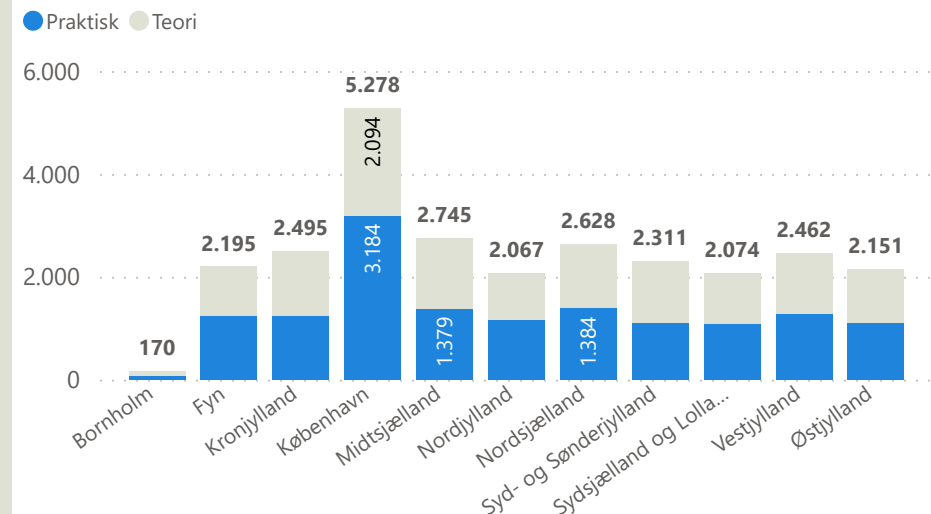

Afviklede prøver efter område