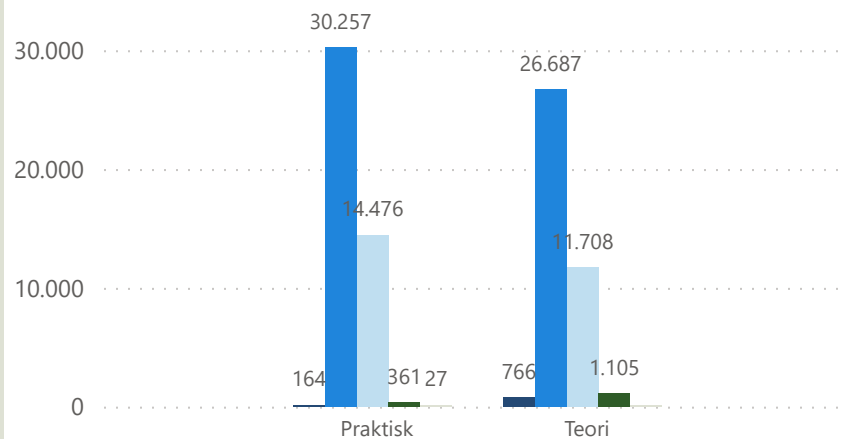

Beståelsesprocent efter område

Afviklede prøver efter resultat

Afviklede prøver efter område

Prøveafvikling - år til dato

Praktisk/Teori Område	Praktisk				Teori				Total			
	Afviklede	Ikke bookede	Aflyste	Beståelsesprocent	Afviklede	Ikke bookede	Aflyste	Beståelsesprocent	Afviklede	Ikke bookede	Aflyste	Beståelsesprocent
Bornholm	250	16	14	68,4 %	214	169	9	63,6 %	464	185	23	66,2 %
Fyn	3.833	54	181	67,5 %	3.139	182	8	65,4 %	6.972	236	189	66,6 %
Kronjylland	3.922	21	658	69,7 %	4.007	761	112	67,5 %	7.929	782	770	68,6 %
København	9.204	29	1.199	54,6 %	7.329	440	148	62,7 %	16.533	469	1.347	58,2 %
Midtsjælland	4.130	16	605	59,5 %	4.576	325	81	61,9 %	8.706	341	686	60,7 %
Nordjylland	3.638	56	464	71,9 %	2.922	735	58	68,8 %	6.560	791	522	70,5 %
Nordsjælland	4.810	15	931	63,8 %	3.763	285	61	69,1 %	8.573	300	992	66,1 %
Syd- og Sønderjylland	4.108	115	162	77,9 %	3.871	621	90	63,8 %	7.979	736	252	71,1 %
Sydsjælland og Lolland Falster	3.439	114	260	65,7 %	3.232	498	6	64,6 %	6.671	612	266	65,1 %
Vestjylland	4.148	91	320	73,4 %	3.697	663	13	70,4 %	7.845	754	333	72,0 %
Østjylland	3.803	29	581	81,4 %	3.669	331	98	70,8 %	7.472	360	679	76,2 %
Total	45.285	556	5.375	66,8 %	40.419	5.010	684	66,0 %	85.704	5.566	6.059	66,4 %

Beståelsesprocent efter område

Afviklede prøver efter resultat

● Afvist ● Bestået ● Ej bestået ● Ej fremmødt ● Erhverv ej bestået

Afviklede prøver efter område

● Praktisk ● Teori