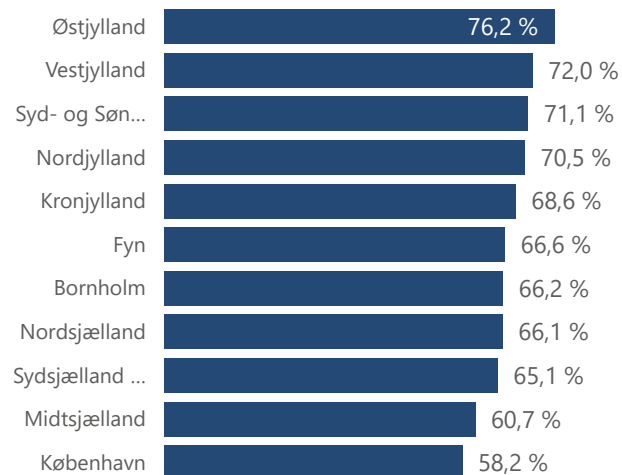

Beståelsesprocent efter område

Afviklede prøver efter resultat

Afviklede prøver efter område

Prøveafvikling - år til dato

Praktisk/Teori Område	Praktisk				Teori				Total			
	Afviklede	Ikke bookede	Aflyste	Beståelsesprocent	Afviklede	Ikke bookede	Aflyste	Beståelsesprocent	Afviklede	Ikke bookede	Aflyste	Beståelsesprocent
Bornholm	250	16	14	68,4 %	214	169	9	63,6 %	464	185	23	66,2 %
Fyn	3.833	54	181	67,5 %	3.139	182	8	65,4 %	6.972	236	189	66,6 %
Kronjylland	3.922	21	658	69,7 %	4.007	761	112	67,5 %	7.929	782	770	68,6 %
København	9.204	29	1.199	54,6 %	7.329	440	148	62,7 %	16.533	469	1.347	58,2 %
Midtsjælland	4.130	16	605	59,5 %	4.576	325	81	61,9 %	8.706	341	686	60,7 %
Nordjylland	3.638	56	464	71,9 %	2.922	735	58	68,8 %	6.560	791	522	70,5 %
Nordsjælland	4.810	15	931	63,8 %	3.763	285	61	69,1 %	8.573	300	992	66,1 %
Syd- og Sønderjylland	4.108	115	162	77,9 %	3.871	621	90	63,8 %	7.979	736	252	71,1 %
Sydsjælland og Lolland Falster	3.439	114	260	65,7 %	3.232	498	6	64,6 %	6.671	612	266	65,1 %
Vestjylland	4.148	91	320	73,4 %	3.697	663	13	70,4 %	7.845	754	333	72,0 %
Østjylland	3.803	29	581	81,4 %	3.669	331	98	70,8 %	7.472	360	679	76,2 %
Total	45.285	556	5.375	66,8 %	40.419	5.010	684	66,0 %	85.704	5.566	6.059	66,4 %

Beståelsesprocent efter område

Afviklede prøver efter resultat

● Afvist ● Bestået ● Ej bestået ● Ej fremmødt ● Erhverv ej bestået

Afviklede prøver efter område

● Praktisk ● Teori