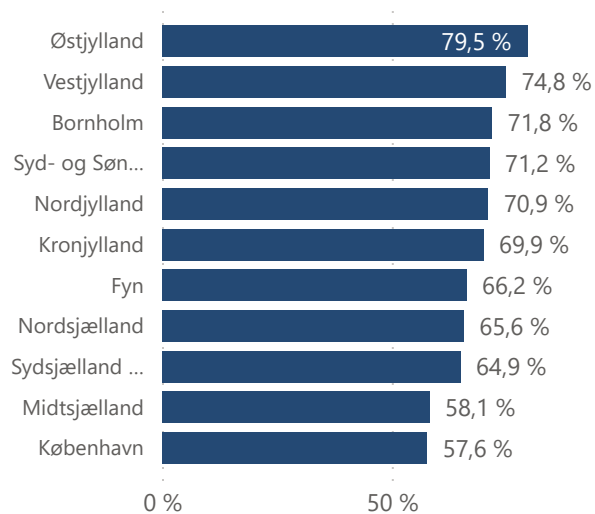

Prøveafvikling - marts 2024

Praktisk/Teori Område	Praktisk				Teori				Total			
	Afviklede	Ikke bookede	Aflyste	Beståelsesprocent	Afviklede	Ikke bookede	Aflyste	Beståelsesprocent	Afviklede	Ikke bookede	Aflyste	Beståelsesprocent
Bornholm	87	2		77,0 %	83	47		66,3 %	170	49		71,8 %
Fyn	1.236	20	12	64,9 %	959	66	1	67,9 %	2.195	86	13	66,2 %
Kronjylland	1.232	8	11	69,6 %	1.263	217		70,2 %	2.495	225	11	69,9 %
København	3.184	9	264	54,4 %	2.094	151	56	62,5 %	5.278	160	320	57,6 %
Midtsjælland	1.379	6	32	58,6 %	1.366	76	71	57,7 %	2.745	82	103	58,1 %
Nordjylland	1.154	23	56	70,2 %	913	127	2	71,9 %	2.067	150	58	70,9 %
Nordsjælland	1.384	3	186	63,5 %	1.244	119	58	67,9 %	2.628	122	244	65,6 %
Syd- og Sønderjylland	1.114	38	12	77,5 %	1.197	149	54	65,3 %	2.311	187	66	71,2 %
Sydsjælland og Lolland Falster	1.084	37	16	66,0 %	990	123	1	63,7 %	2.074	160	17	64,9 %
Vestjylland	1.287	12	8	74,4 %	1.175	154		75,1 %	2.462	166	8	74,8 %
Østjylland	1.120	12	73	83,6 %	1.031	91	47	75,2 %	2.151	103	120	79,5 %
Total	14.261	170	670	66,1 %	12.315	1.320	290	67,1 %	26.576	1.490	960	66,6 %

Beståelsesprocent efter område