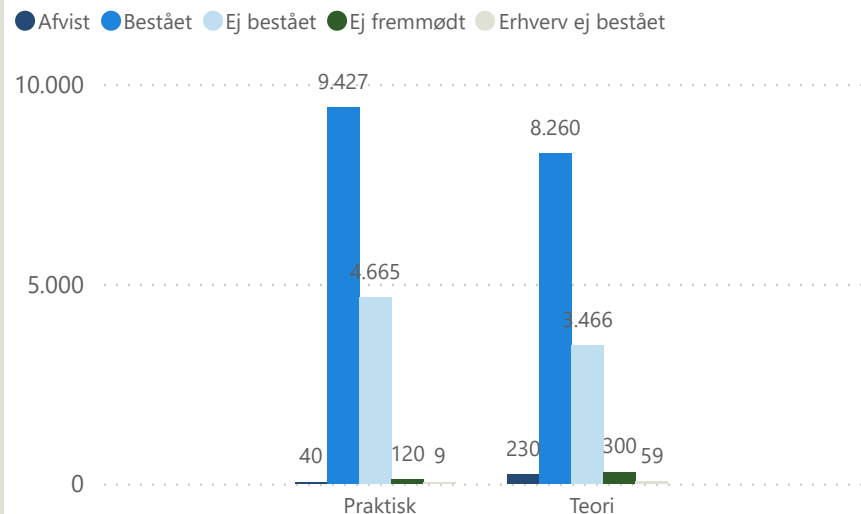

Afviklede prøver efter resultat