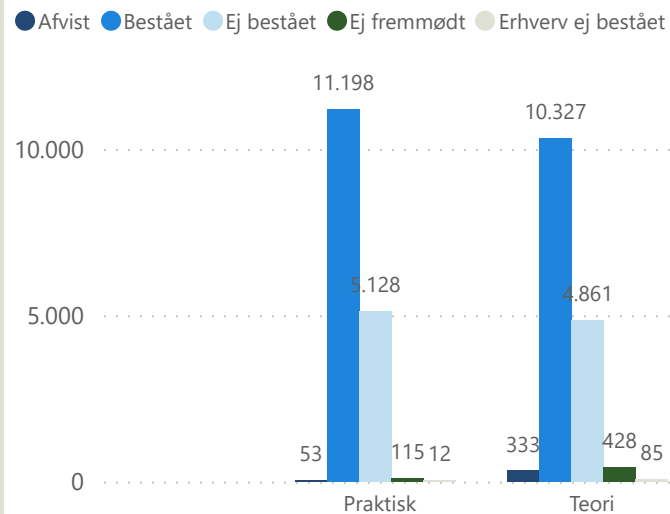

Afviklede prøver efter resultat