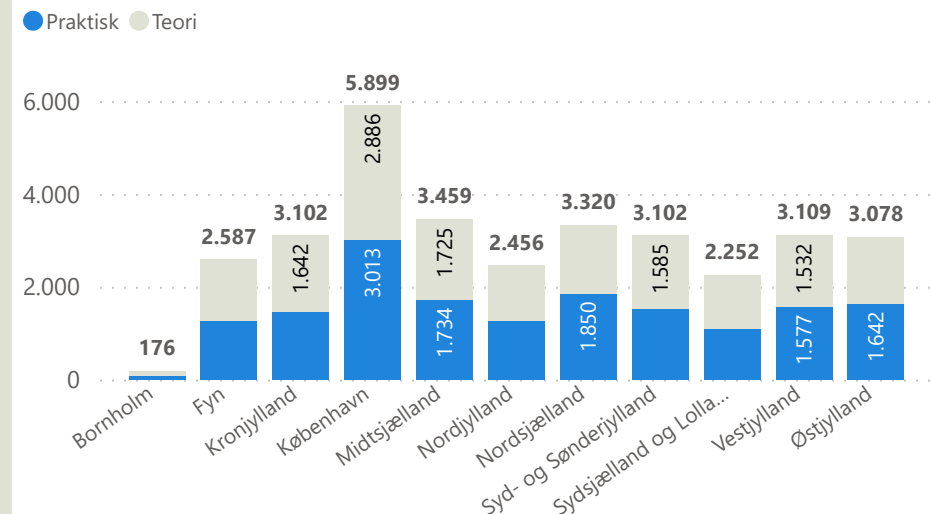

Afviklede prøver efter område