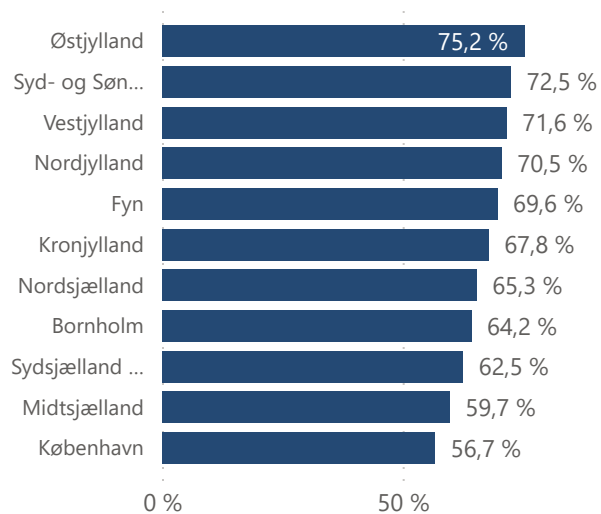

Prøveafvikling - maj 2024

Praktisk/Teori Område	Praktisk				Teori				Total			
	Afviklede	Ikke bookede	Aflyste	Beståelsesprocent	Afviklede	Ikke bookede	Aflyste	Beståelsesprocent	Afviklede	Ikke bookede	Aflyste	Beståelsesprocent
Bornholm	86	14		66,3 %	90	54		62,2 %	176	68		64,2 %
Fyn	1.262	12	24	71,9 %	1.325	129	39	67,5 %	2.587	141	63	69,6 %
Kronjylland	1.460	15	56	71,4 %	1.642	297	5	64,6 %	3.102	312	61	67,8 %
København	3.013	4	321	53,9 %	2.886	187	157	59,6 %	5.899	191	478	56,7 %
Midtsjælland	1.734	3	60	59,6 %	1.725	118	8	59,9 %	3.459	121	68	59,7 %
Nordjylland	1.270	11	41	73,4 %	1.186	65	11	67,5 %	2.456	76	52	70,5 %
Nordsjælland	1.850	1	124	65,0 %	1.470	104	1	65,7 %	3.320	105	125	65,3 %
Syd- og Sønderjylland	1.517	16	63	79,1 %	1.585	223	2	66,1 %	3.102	239	65	72,5 %
Sydsjælland og Lolland Falster	1.095	3	45	66,4 %	1.157	123		58,8 %	2.252	126	45	62,5 %
Vestjylland	1.577	29	15	74,8 %	1.532	188		68,3 %	3.109	217	15	71,6 %
Østjylland	1.642	13	46	78,7 %	1.436	114	2	71,2 %	3.078	127	48	75,2 %
Total	16.506	121	795	67,8 %	16.034	1.602	225	64,4 %	32.540	1.723	1.020	66,1 %

Beståelsesprocent efter område