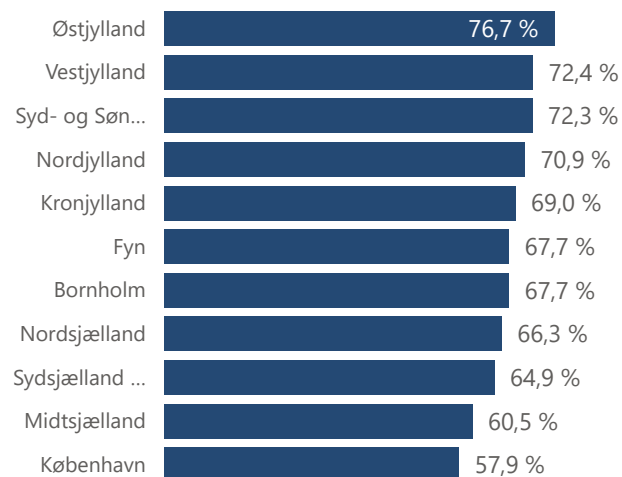

Beståelsesprocent efter område

Afviklede prøver efter resultat

Afviklede prøver efter område

Prøveafvikling - år til dato

Praktisk/Teori Område	Praktisk				Teori				Total			
	Afviklede	Ikke bookede	Aflyste	Beståelsesprocent	Afviklede	Ikke bookede	Aflyste	Beståelsesprocent	Afviklede	Ikke bookede	Aflyste	Beståelsesprocent
Bornholm	414	39	15	70,5 %	370	284	9	64,6 %	784	323	24	67,7 %
Fyn	6.408	86	231	68,7 %	5.526	382	69	66,6 %	11.934	468	300	67,7 %
Kronjylland	6.763	45	740	70,1 %	7.075	1.297	123	68,0 %	13.838	1.342	863	69,0 %
København	15.758	48	1.712	54,6 %	13.740	883	488	61,7 %	29.498	931	2.200	57,9 %
Midtsjælland	7.579	23	794	59,5 %	8.148	563	160	61,5 %	15.727	586	954	60,5 %
Nordjylland	6.236	86	526	72,5 %	5.536	1.063	69	69,0 %	11.772	1.149	595	70,9 %
Nordsjælland	8.557	19	1.140	64,5 %	6.790	521	129	68,5 %	15.347	540	1.269	66,3 %
Syd- og Sønderjylland	6.923	181	262	78,9 %	7.002	1.071	162	65,8 %	13.925	1.252	424	72,3 %
Sydsjælland og Lolland Falster	5.569	129	381	66,3 %	5.629	766	51	63,5 %	11.198	895	432	64,9 %
Vestjylland	7.159	161	364	74,2 %	6.589	1.105	13	70,5 %	13.748	1.266	377	72,4 %
Østjylland	6.798	60	655	81,5 %	6.572	568	101	71,8 %	13.370	628	756	76,7 %
Total	78.164	877	6.820	67,3 %	72.977	8.503	1.374	66,1 %	151.141	9.380	8.194	66,7 %

Beståelsesprocent efter område

Afviklede prøver efter resultat

● Afvist ● Bestået ● Ej bestået ● Ej fremmødt ● Erhverv ej bestået

Afviklede prøver efter område

● Praktisk ● Teori