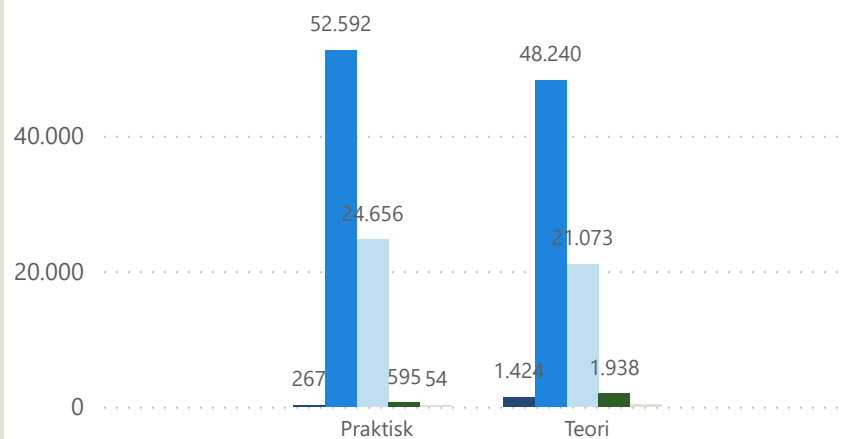

Afviklede prøver efter resultat

● Afvist ● Bestået ● Ej bestået ● Ej fremmødt ● Erhverv ej bestået