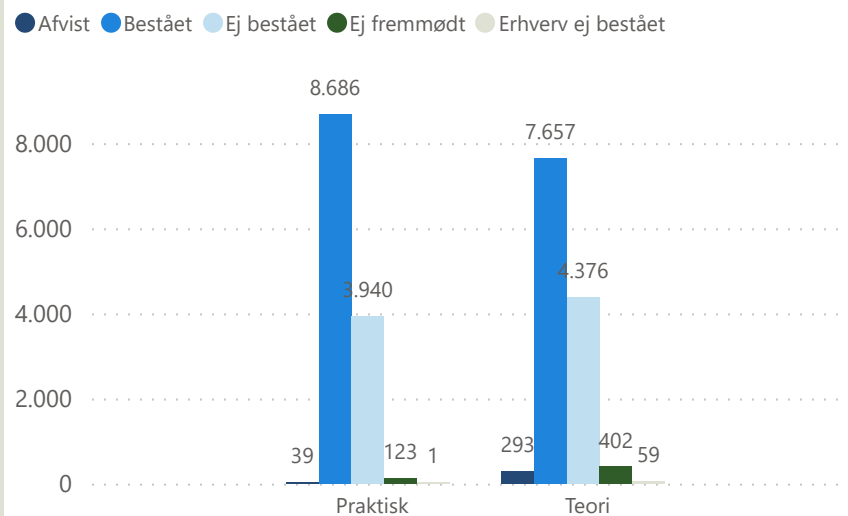

Afviklede prøver efter resultat