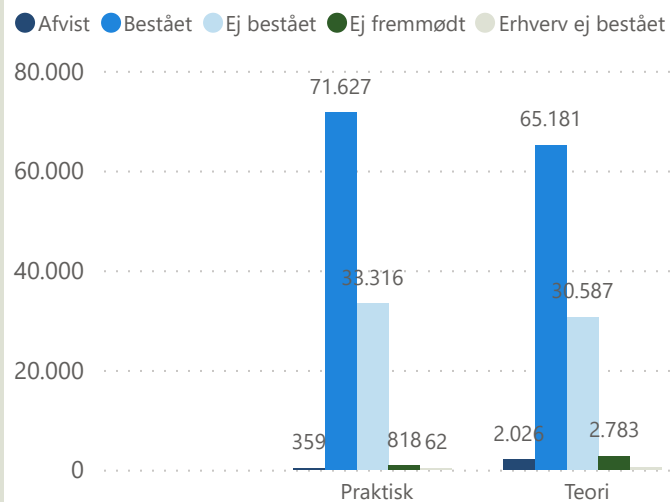

Afviklede prøver efter resultat