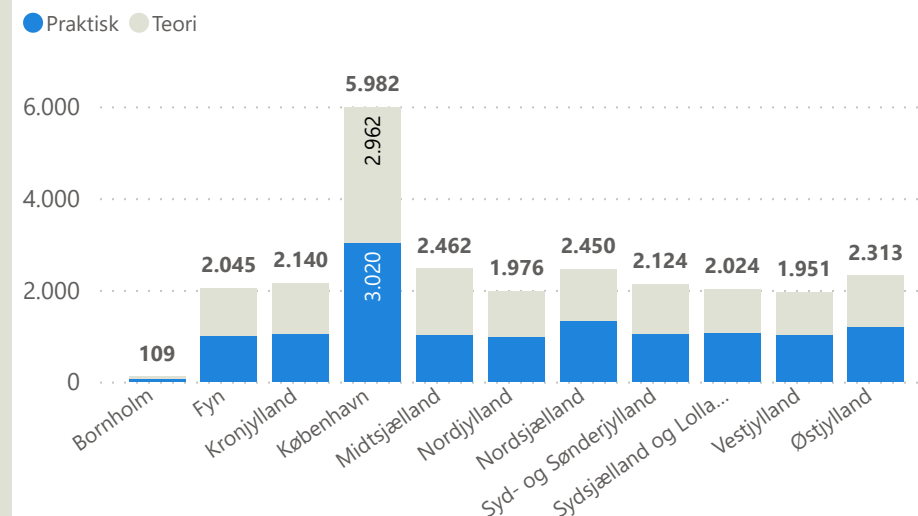

Afviklede prøver efter område