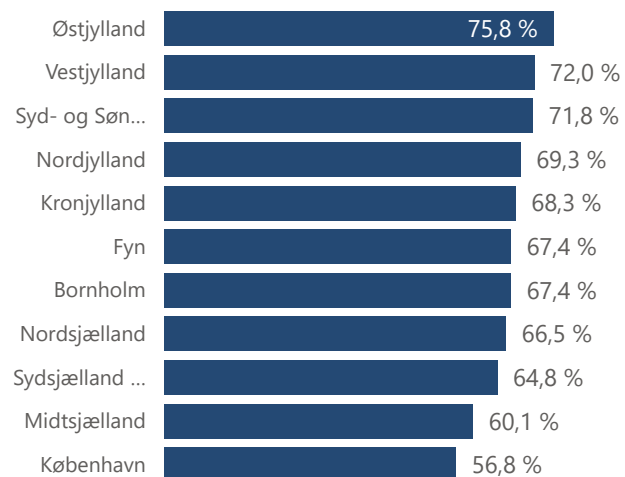

Prøveafvikling - år til dato

Praktisk/Teori Område	Praktisk				Teori				Total			
	Afviklede	Ikke bookede	Aflyste	Beståelsesprocent	Afviklede	Ikke bookede	Aflyste	Beståelsesprocent	Afviklede	Ikke bookede	Aflyste	Beståelsesprocent
Bornholm	563	67	15	70,2 %	487	351	9	64,3 %	1.050	418	24	67,4 %
Fyn	8.602	96	284	69,9 %	7.605	520	70	64,6 %	16.207	616	354	67,4 %
Kronjylland	9.168	55	791	70,5 %	9.788	1.685	128	66,4 %	18.956	1.740	919	68,3 %
København	21.712	64	2.235	54,0 %	19.778	1.351	620	59,8 %	41.490	1.415	2.855	56,8 %
Midtsjælland	10.219	28	1.055	59,3 %	11.236	1.046	214	60,7 %	21.455	1.074	1.269	60,1 %
Nordjylland	8.402	98	597	72,1 %	7.781	1.256	131	66,2 %	16.183	1.354	728	69,3 %
Nordsjælland	11.219	24	1.247	65,5 %	9.129	700	148	67,7 %	20.348	724	1.395	66,5 %
Syd- og Sønderjylland	9.415	232	352	78,5 %	9.464	1.319	206	65,1 %	18.879	1.551	558	71,8 %
Sydsjælland og Lolland Falster	7.714	136	393	67,3 %	7.797	982	63	62,4 %	15.511	1.118	456	64,8 %
Vestjylland	9.646	232	378	74,5 %	8.847	1.452	91	69,3 %	18.493	1.684	469	72,0 %
Østjylland	9.522	149	748	81,7 %	9.081	798	112	69,7 %	18.603	947	860	75,8 %
Total	106.182	1.181	8.095	67,5 %	100.993	11.460	1.792	64,5 %	207.175	12.641	9.887	66,0 %

Beståelsesprocent efter område