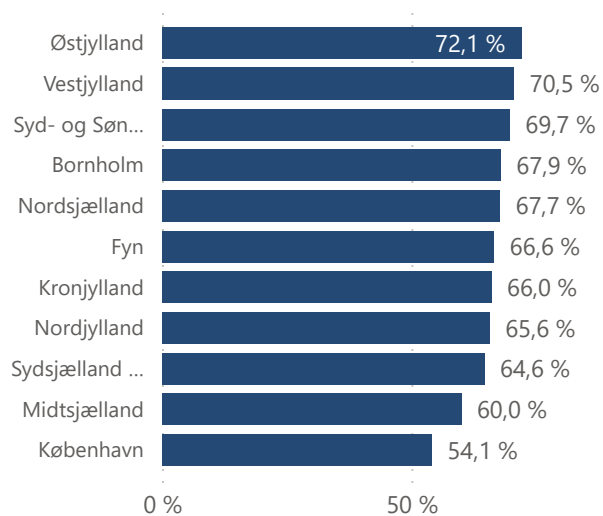

Prøveafvikling - juli 2024

Praktisk/Teori Område	Praktisk				Teori				Total			
	Afviklede	Ikke bookede	Aflyste	Beståelsesprocent	Afviklede	Ikke bookede	Aflyste	Beståelsesprocent	Afviklede	Ikke bookede	Aflyste	Beståelsesprocent
Bornholm	59	5		66,1 %	50	16		70,0 %	109	21		67,9 %
Fyn	1.007	6	21	74,7 %	1.038	89	1	58,7 %	2.045	95	22	66,6 %
Kronjylland	1.048	8	9	71,7 %	1.092	190		60,5 %	2.140	198	9	66,0 %
København	3.020	11	243	52,5 %	2.962	324	88	55,6 %	5.982	335	331	54,1 %
Midtsjælland	1.014	1	82	60,1 %	1.448	369	45	59,9 %	2.462	370	127	60,0 %
Nordjylland	989	10	34	72,7 %	987	96	62	58,6 %	1.976	106	96	65,6 %
Nordsjælland	1.325	2	22	69,7 %	1.125	92	18	65,3 %	2.450	94	40	67,7 %
Syd- og Sønderjylland	1.046	25	61	77,2 %	1.078	74	32	62,3 %	2.124	99	93	69,7 %
Sydsjælland og Lolland Falster	1.071	5	12	70,0 %	953	103	9	58,4 %	2.024	108	21	64,6 %
Vestjylland	1.024	58	5	75,3 %	927	107	15	65,3 %	1.951	165	20	70,5 %
Østjylland	1.186	80	26	82,4 %	1.127	103	7	61,2 %	2.313	183	33	72,1 %
Total	12.789	211	515	67,9 %	12.787	1.563	277	59,9 %	25.576	1.774	792	63,9 %

Beståelsesprocent efter område