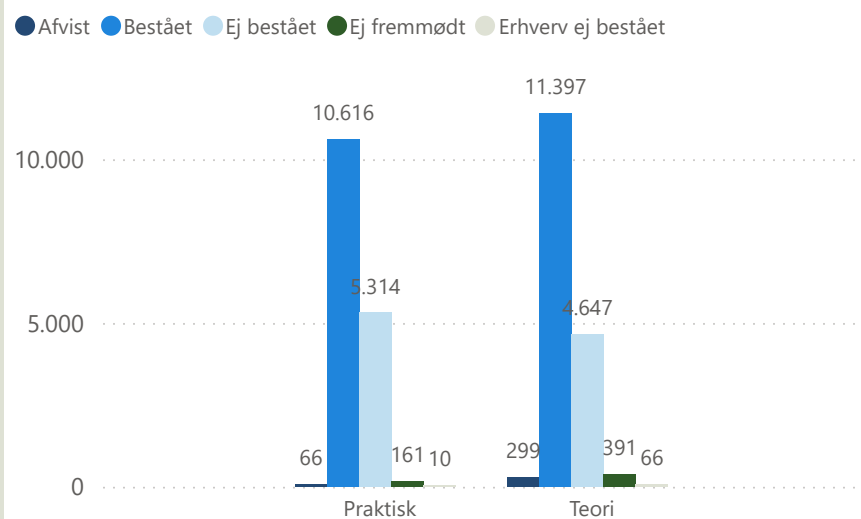

Afviklede prøver efter resultat