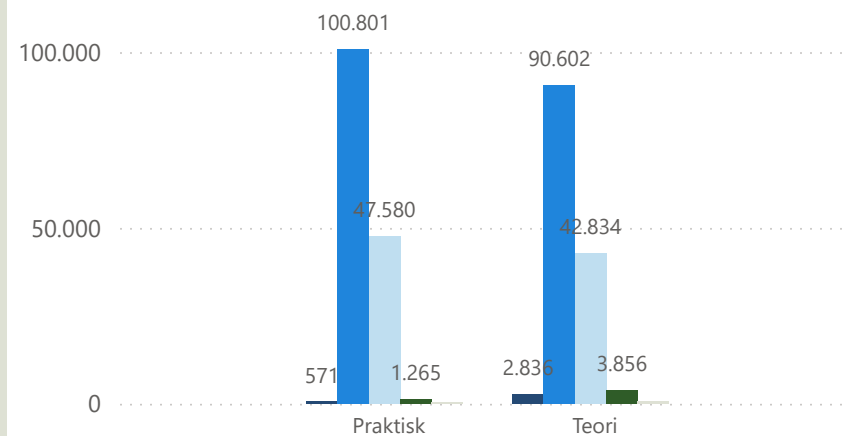

Beståelsesprocent efter område

Afviklede prøver efter resultat

Afviklede prøver efter område

Prøveafvikling - år til dato

Praktisk/Teori Område	Praktisk				Teori				Total			
	Afviklede	Ikke bookede	Aflyste	Beståelsesprocent	Afviklede	Ikke bookede	Aflyste	Beståelsesprocent	Afviklede	Ikke bookede	Aflyste	Beståelsesprocent
Bornholm	789	117	16	69,5 %	693	548	9	66,2 %	1.482	665	25	67,9 %
Fyn	12.033	186	482	69,7 %	10.325	1.191	80	64,2 %	22.358	1.377	562	67,2 %
Kronjylland	12.730	134	943	70,6 %	13.705	3.565	148	66,7 %	26.435	3.699	1.091	68,6 %
København	31.302	99	3.225	53,6 %	26.256	1.887	732	59,4 %	57.558	1.986	3.957	56,3 %
Midtsjælland	14.620	50	1.332	59,0 %	15.669	1.602	261	60,4 %	30.289	1.652	1.593	59,7 %
Nordjylland	12.247	227	733	72,4 %	11.496	2.628	150	64,7 %	23.743	2.855	883	68,7 %
Nordsjælland	16.258	53	1.495	65,1 %	13.406	1.418	161	66,9 %	29.664	1.471	1.656	65,9 %
Syd- og Sønderjylland	13.107	324	472	78,0 %	13.406	2.571	240	65,2 %	26.513	2.895	712	71,5 %
Sydsjælland og Lolland Falster	10.365	165	428	66,6 %	10.612	1.362	82	62,4 %	20.977	1.527	510	64,5 %
Vestjylland	13.481	438	575	74,8 %	12.490	2.472	141	69,5 %	25.971	2.910	716	72,3 %
Østjylland	13.376	396	939	80,8 %	12.681	2.209	180	70,0 %	26.057	2.605	1.119	75,5 %
Total	150.308	2.189	10.640	67,1 %	140.739	21.453	2.184	64,4 %	291.047	23.642	12.824	65,8 %

Beståelsesprocent efter område

Afviklede prøver efter resultat

● Afvist ● Bestået ● Ej bestået ● Ej fremmødt ● Erhverv ej bestået

Afviklede prøver efter område

● Praktisk ● Teori