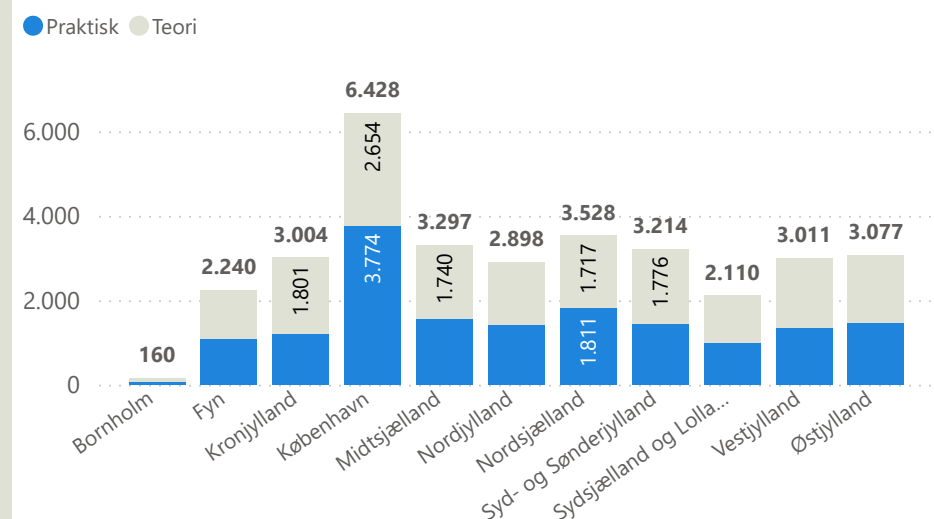

Afviklede prøver efter område