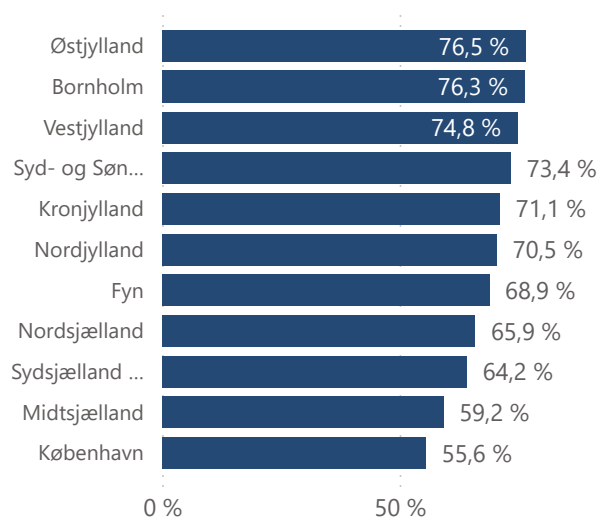

Prøveafvikling - oktober 2024

Praktisk/Teori Område	Praktisk				Teori				Total			
	Afviklede	Ikke bookede	Aflyste	Beståelsesprocent	Afviklede	Ikke bookede	Aflyste	Beståelsesprocent	Afviklede	Ikke bookede	Aflyste	Beståelsesprocent
Bornholm	67	22	1	71,6 %	93	70		79,6 %	160	92	1	76,3 %
Fyn	1.085	35	62	69,6 %	1.155	161	2	68,2 %	2.240	196	64	68,9 %
Kronjylland	1.203	44	63	69,3 %	1.801	464		72,3 %	3.004	508	63	71,1 %
København	3.774	12	418	51,5 %	2.654	124		61,3 %	6.428	136	418	55,6 %
Midtsjælland	1.557	8	133	58,3 %	1.740	174	37	60,1 %	3.297	182	170	59,2 %
Nordjylland	1.410	47	57	74,1 %	1.488	473	8	67,1 %	2.898	520	65	70,5 %
Nordsjælland	1.811	13	130	63,8 %	1.717	169	1	68,1 %	3.528	182	131	65,9 %
Syd- og Sønderjylland	1.438	52	18	76,8 %	1.776	410	13	70,7 %	3.214	462	31	73,4 %
Sydsjælland og Lolland Falster	996	14	4	61,4 %	1.114	106	12	66,6 %	2.110	120	16	64,2 %
Vestjylland	1.354	105	84	76,6 %	1.657	236		73,3 %	3.011	341	84	74,8 %
Østjylland	1.472	116	82	79,8 %	1.605	460	7	73,5 %	3.077	576	89	76,5 %
Total	16.167	468	1.052	65,7 %	16.800	2.847	80	67,8 %	32.967	3.315	1.132	66,8 %

Beståelsesprocent efter område