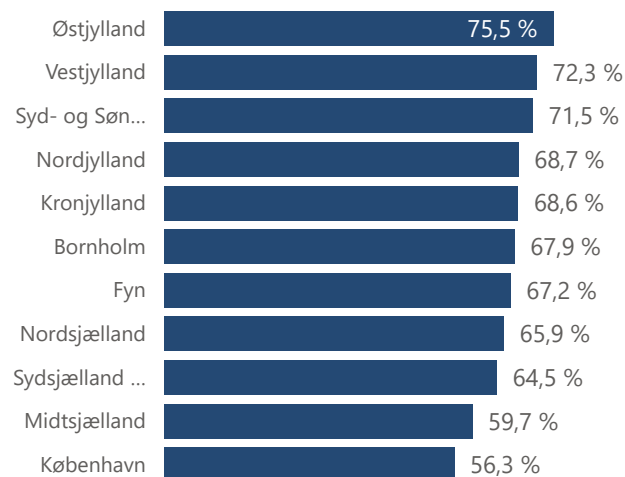

Prøveafvikling - år til dato

Praktisk/Teori Område	Praktisk				Teori				Total			
	Afviklede	Ikke bookede	Aflyste	Beståelsesprocent	Afviklede	Ikke bookede	Aflyste	Beståelsesprocent	Afviklede	Ikke bookede	Aflyste	Beståelsesprocent
Bornholm	789	117	16	69,5 %	693	548	9	66,2 %	1.482	665	25	67,9 %
Fyn	12.033	186	482	69,7 %	10.325	1.191	80	64,2 %	22.358	1.377	562	67,2 %
Kronjylland	12.730	134	943	70,6 %	13.705	3.565	148	66,7 %	26.435	3.699	1.091	68,6 %
København	31.302	99	3.225	53,6 %	26.256	1.887	732	59,4 %	57.558	1.986	3.957	56,3 %
Midtsjælland	14.620	50	1.332	59,0 %	15.669	1.602	261	60,4 %	30.289	1.652	1.593	59,7 %
Nordjylland	12.247	227	733	72,4 %	11.496	2.628	150	64,7 %	23.743	2.855	883	68,7 %
Nordsjælland	16.258	53	1.495	65,1 %	13.406	1.418	161	66,9 %	29.664	1.471	1.656	65,9 %
Syd- og Sønderjylland	13.107	324	472	78,0 %	13.406	2.571	240	65,2 %	26.513	2.895	712	71,5 %
Sydsjælland og Lolland Falster	10.365	165	428	66,6 %	10.612	1.362	82	62,4 %	20.977	1.527	510	64,5 %
Vestjylland	13.481	438	575	74,8 %	12.490	2.472	141	69,5 %	25.971	2.910	716	72,3 %
Østjylland	13.376	396	939	80,8 %	12.681	2.209	180	70,0 %	26.057	2.605	1.119	75,5 %
Total	150.308	2.189	10.640	67,1 %	140.739	21.453	2.184	64,4 %	291.047	23.642	12.824	65,8 %

Beståelsesprocent efter område