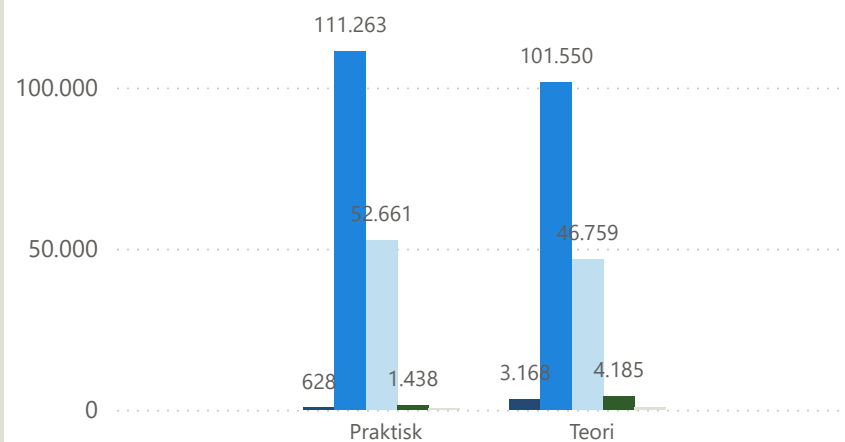

Beståelsesprocent efter område

Afviklede prøver efter resultat

Afviklede prøver efter område

Prøveafvikling - år til dato

Praktisk/Teori Område	Praktisk				Teori				Total			
	Afviklede	Ikke bookede	Aflyste	Beståelsesprocent	Afviklede	Ikke bookede	Aflyste	Beståelsesprocent	Afviklede	Ikke bookede	Aflyste	Beståelsesprocent
Bornholm	880	127	20	70,0 %	744	588	9	67,1 %	1.624	715	29	68,7 %
Fyn	13.165	195	532	69,6 %	11.471	1.281	81	65,2 %	24.636	1.476	613	67,6 %
Kronjylland	13.965	148	1.076	70,5 %	15.310	3.939	169	67,3 %	29.275	4.087	1.245	68,9 %
København	35.169	131	3.604	53,7 %	28.532	1.985	797	60,0 %	63.701	2.116	4.401	56,5 %
Midtsjælland	15.948	58	1.547	59,1 %	17.292	1.725	273	61,0 %	33.240	1.783	1.820	60,1 %
Nordjylland	13.449	312	794	72,5 %	12.836	3.072	155	65,3 %	26.285	3.384	949	69,0 %
Nordsjælland	18.112	102	1.726	64,7 %	15.524	1.493	173	67,3 %	33.636	1.595	1.899	65,9 %
Syd- og Sønderjylland	14.423	336	597	77,9 %	14.840	2.902	261	65,6 %	29.263	3.238	858	71,7 %
Sydsjælland og Lolland Falster	11.522	250	504	66,5 %	11.795	1.491	82	63,2 %	23.317	1.741	586	64,9 %
Vestjylland	14.791	468	682	74,8 %	13.829	2.701	153	69,8 %	28.620	3.169	835	72,4 %
Østjylland	14.662	454	1.047	80,9 %	14.165	2.490	191	70,2 %	28.827	2.944	1.238	75,6 %
Total	166.086	2.581	12.129	67,0 %	156.338	23.667	2.344	65,0 %	322.424	26.248	14.473	66,0 %

Beståelsesprocent efter område

Afviklede prøver efter resultat

● Afvist ● Bestået ● Ej bestået ● Ej fremmødt ● Erhverv ej bestået

Afviklede prøver efter område

● Praktisk ● Teori