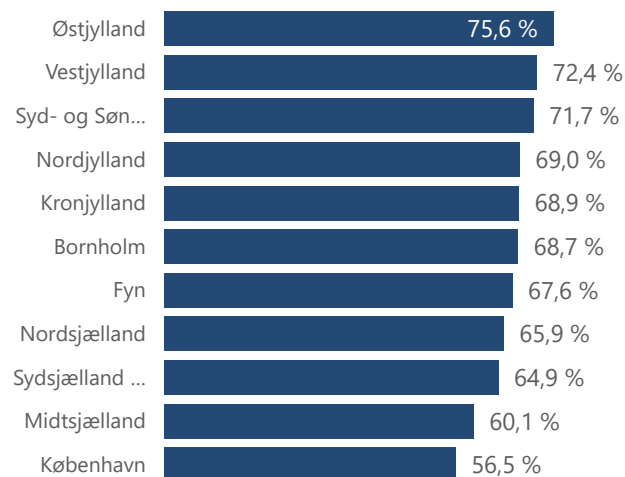

Beståelsesprocent efter område

Afviklede prøver efter resultat

Afviklede prøver efter område

Prøveafvikling - år til dato

Praktisk/Teori Område	Praktisk				Teori				Total			
	Afviklede	Ikke bookede	Aflyste	Beståelsesprocent	Afviklede	Ikke bookede	Aflyste	Beståelsesprocent	Afviklede	Ikke bookede	Aflyste	Beståelsesprocent
Bornholm	880	127	20	70,0 %	744	588	9	67,1 %	1.624	715	29	68,7 %
Fyn	13.165	195	532	69,6 %	11.471	1.281	81	65,2 %	24.636	1.476	613	67,6 %
Kronjylland	13.965	148	1.076	70,5 %	15.310	3.939	169	67,3 %	29.275	4.087	1.245	68,9 %
København	35.169	131	3.604	53,7 %	28.532	1.985	797	60,0 %	63.701	2.116	4.401	56,5 %
Midtsjælland	15.948	58	1.547	59,1 %	17.292	1.725	273	61,0 %	33.240	1.783	1.820	60,1 %
Nordjylland	13.449	312	794	72,5 %	12.836	3.072	155	65,3 %	26.285	3.384	949	69,0 %
Nordsjælland	18.112	102	1.726	64,7 %	15.524	1.493	173	67,3 %	33.636	1.595	1.899	65,9 %
Syd- og Sønderjylland	14.423	336	597	77,9 %	14.840	2.902	261	65,6 %	29.263	3.238	858	71,7 %
Sydsjælland og Lolland Falster	11.522	250	504	66,5 %	11.795	1.491	82	63,2 %	23.317	1.741	586	64,9 %
Vestjylland	14.791	468	682	74,8 %	13.829	2.701	153	69,8 %	28.620	3.169	835	72,4 %
Østjylland	14.662	454	1.047	80,9 %	14.165	2.490	191	70,2 %	28.827	2.944	1.238	75,6 %
Total	166.086	2.581	12.129	67,0 %	156.338	23.667	2.344	65,0 %	322.424	26.248	14.473	66,0 %

Beståelsesprocent efter område

Afviklede prøver efter resultat

● Afvist ● Bestået ● Ej bestået ● Ej fremmødt ● Erhverv ej bestået

Afviklede prøver efter område

● Praktisk ● Teori