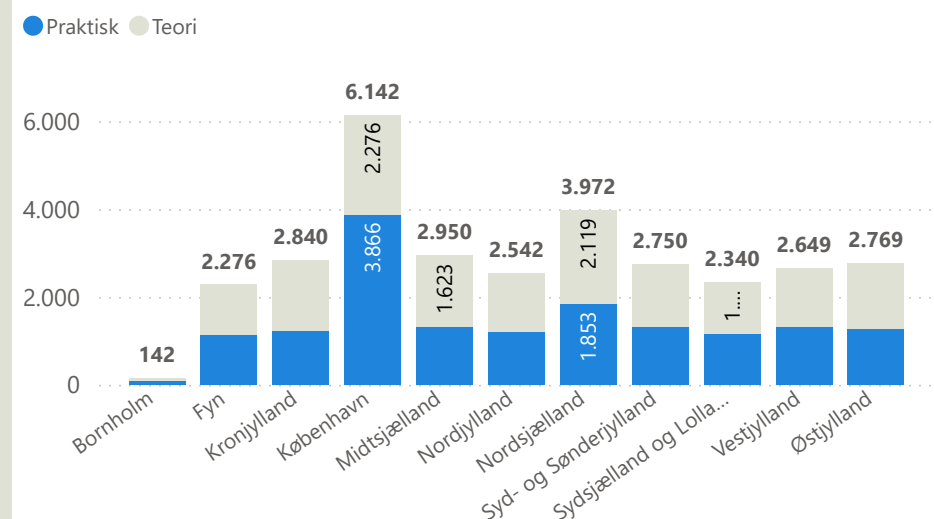

Afviklede prøver efter område