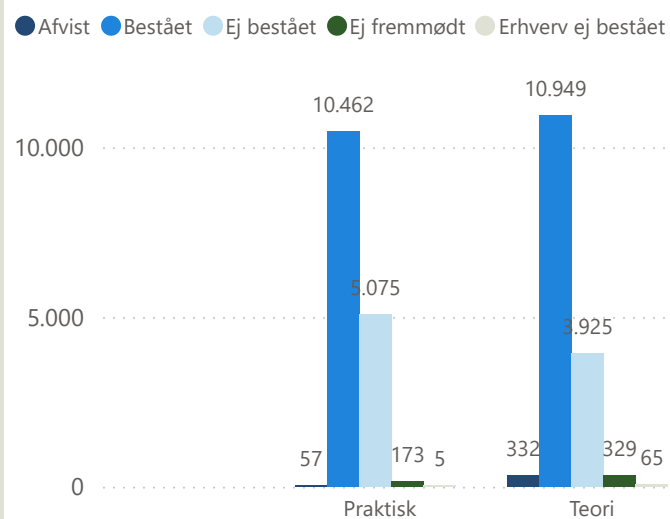

Afviklede prøver efter resultat