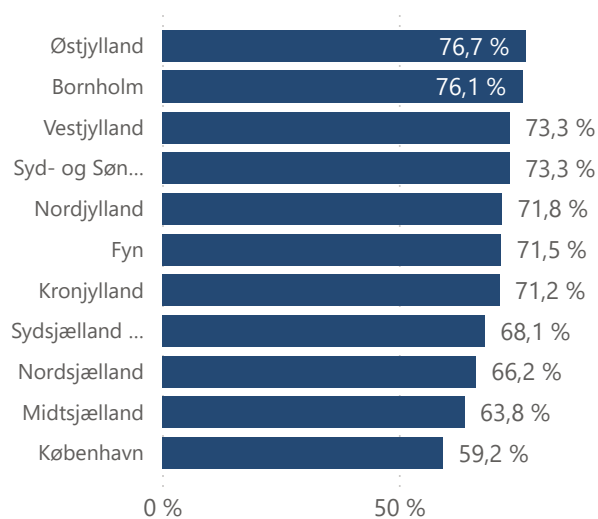

Prøveafvikling - november 2024

Praktisk/Teori Område	Praktisk				Teori				Total			
	Afviklede	Ikke bookede	Aflyste	Beståelsesprocent	Afviklede	Ikke bookede	Aflyste	Beståelsesprocent	Afviklede	Ikke bookede	Aflyste	Beståelsesprocent
Bornholm	91	10	4	74,7 %	51	40		78,4 %	142	50	4	76,1 %
Fyn	1.130	9	50	68,8 %	1.146	90	1	74,3 %	2.276	99	51	71,5 %
Kronjylland	1.235	14	133	69,9 %	1.605	374	21	72,2 %	2.840	388	154	71,2 %
København	3.866	32	379	54,6 %	2.276	98	65	67,2 %	6.142	130	444	59,2 %
Midtsjælland	1.327	8	215	60,7 %	1.623	123	12	66,4 %	2.950	131	227	63,8 %
Nordjylland	1.202	85	61	73,8 %	1.340	444	5	69,9 %	2.542	529	66	71,8 %
Nordsjælland	1.853	49	231	62,0 %	2.119	74	12	69,8 %	3.972	123	243	66,2 %
Syd- og Sønderjylland	1.316	12	125	77,1 %	1.434	331	21	69,9 %	2.750	343	146	73,3 %
Sydsjælland og Lolland Falster	1.157	85	76	65,7 %	1.183	129		70,4 %	2.340	214	76	68,1 %
Vestjylland	1.310	30	107	74,4 %	1.339	229	12	72,4 %	2.649	259	119	73,3 %
Østjylland	1.285	58	108	82,0 %	1.484	281	11	72,2 %	2.769	339	119	76,7 %
Total	15.772	392	1.489	66,3 %	15.600	2.213	160	70,2 %	31.372	2.605	1.649	68,2 %

Beståelsesprocent efter område